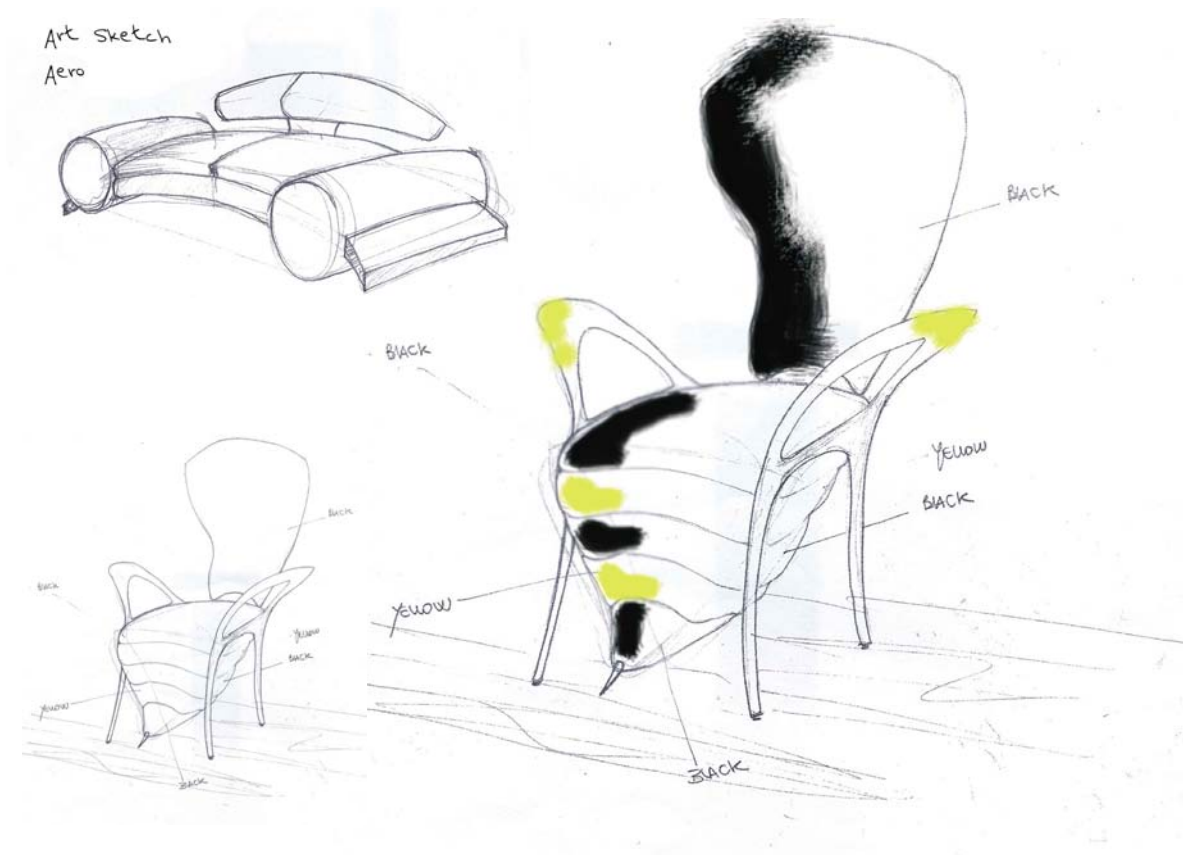

PRATO ITALIAN EXCELLENCE

LABORATORIO DI INNOVAZIONE, AGGREGAZIONE
E MARKETING SUI MERCATI INTERNAZIONALI

APE E AERO STRUTTURE COMPLEMENTI ARREDO

...Osservare...i particolari di tutto ciò che ci circonda..... rielaborare il tutto con fantasia

Aero : Divano con struttura portante in ferro e legno, rivestito in legno di Rovere, Decapé Bianco.

Il tessuto utilizzato per questo modello ha la seguente composizione: 50% VI – 21% LI – 21% CO – 8% PL

Ape: Struttura in ferro e legno, rivestimento in Alcantara

design by

Milior studio design by Raffaello Rubino
www.rubyncasting.it - www.milior.com

product by

TAPPEZZERIA FRATELLI ROMANO

Via A. Borgioli n. 101
San Paolo - Prato

FALEGNAMERIA DUE G S.N.C.

Via Guido Rossa, 46/10
Coreana- Carmignano - Prato